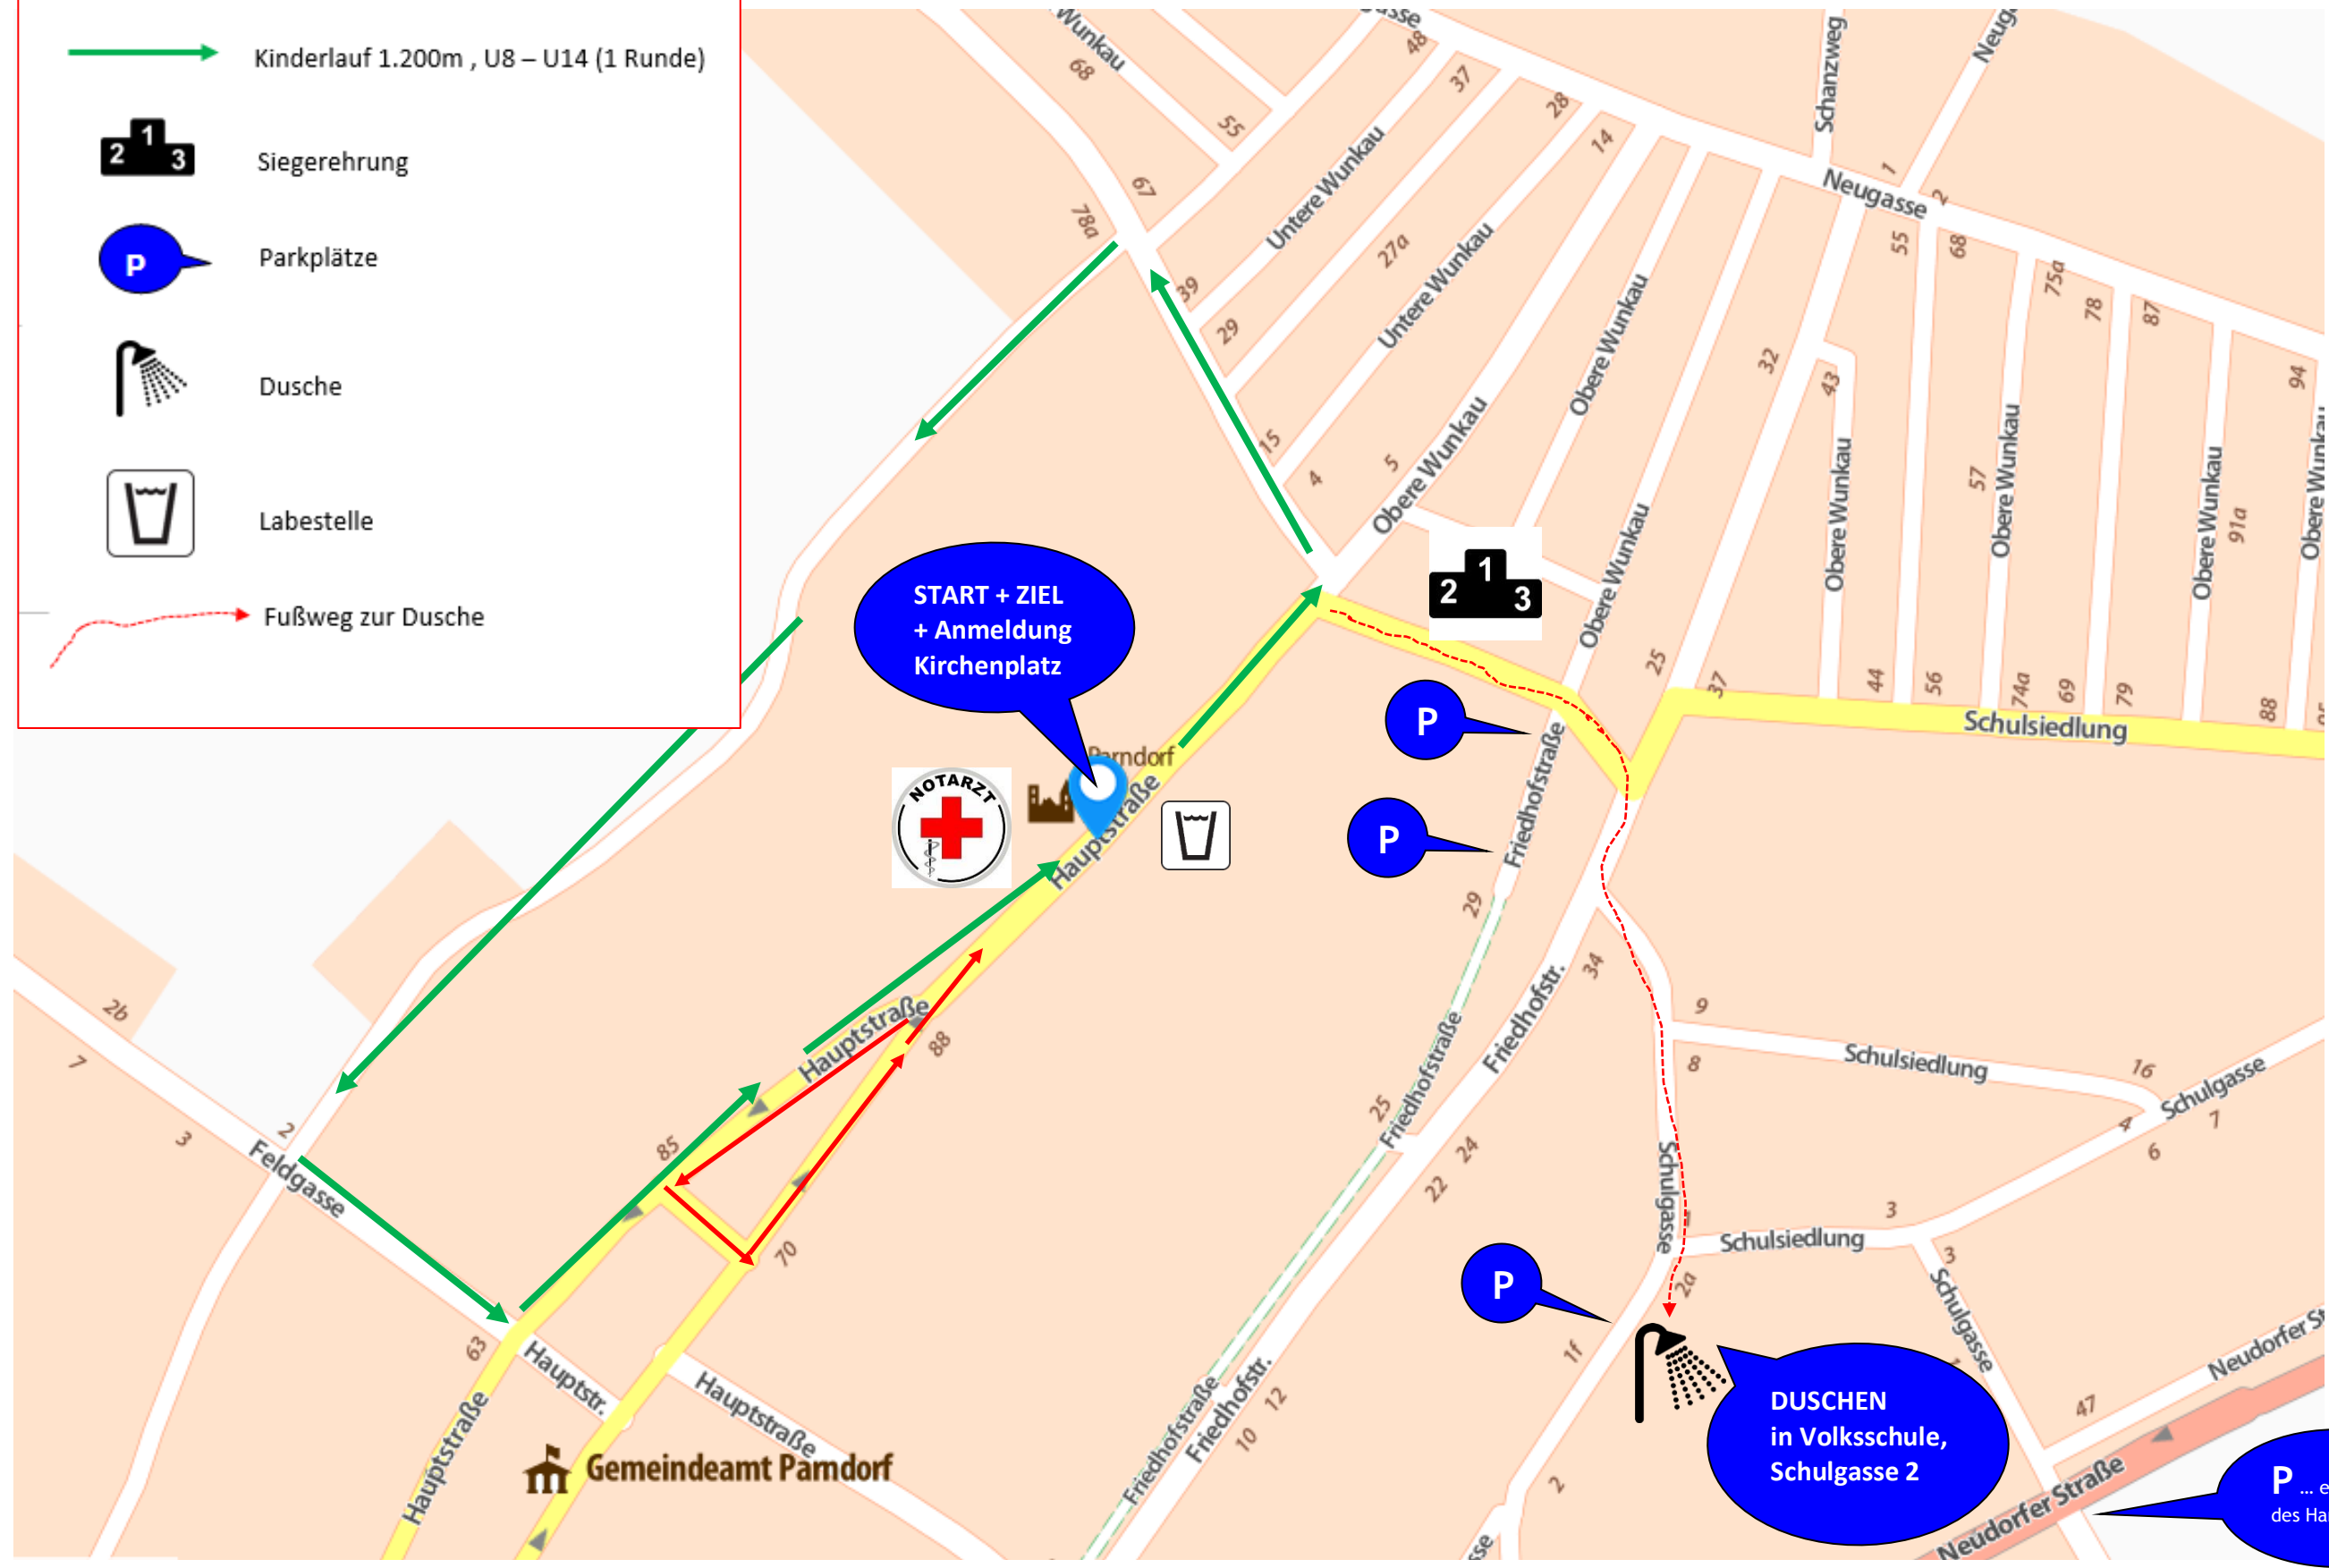

# Int. Parndorfer Straßenlauf

-  Knirpselauf 400m (1 Runde)
-  Kinderlauf 1.200m , U8 – U14 (1 Runde)
-  Siegerehrung
-  Parkplätze
-  Dusche
-  Labestelle
-  Fußweg zur Dusche

# KNIRPSELAUF KINDERLAUF U8 – U14

**START + ZIEL  
+ Anmeldung  
Kirchenplatz**

**DUSCHEN  
in Volksschule,  
Schulgasse 2**

**P ... entlang  
des Hanaweges**

**Gemeindeamt Parndorf**